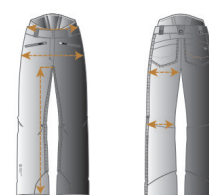

REGULAR FIT

1/2 chest width (+/- 1 cm)	54 cm	56 cm	58 cm	60 cm	62 cm	64 cm	66 cm	68 cm
Center back length from highest shoulder point	69 - 73 cm	70 - 74 cm	71 - 75 cm	72 - 76 cm	73 - 77 cm	74 - 78 cm	75 - 79 cm	76 - 80 cm

SLIM FIT

1/2 chest width (+/- 1 cm)	52 cm	54 cm	56 cm	58 cm	60 cm	62 cm	64 cm	66 cm
Center back length from highest shoulder point	67 - 71 cm	68 - 72 cm	69 - 73 cm	70 - 74 cm	71 - 75 cm	72 - 76 cm	73 - 77 cm	74 - 78 cm

MEASUREMENT CHARTS

SIZES CATEGORY PANTS WOMEN

SIZE	34	36	38	40	42	44	46	48
REGULAR FIT								
1/2 waist width (+/- 1 cm)	36 cm	38 cm	40 cm	42 cm	44 cm	46 cm	48 cm	50 cm
1/2 hip width (18 cm from top waistband) (+/- 1 cm)	47 cm	49 cm	51 cm	53 cm	55 cm	57 cm	59 cm	61 cm
1/2 thigh circumference	29,8 cm	30,9 cm	32 cm	33,1 cm	34,2 cm	35,3 cm	36,4 cm	37,5 cm
1/2 knee circumference (+/- 1 cm)	22,1 cm	22,8 cm	23,5 cm	24,2 cm	24,9 cm	25,6 cm	26,3 cm	27 cm
Inseam length (+/- 1 cm)	79 cm	79,5 cm	80 cm	80,5 cm	81 cm	81,5 cm	82 cm	82,5 cm
SLIM FIT								
1/2 waist width (+/- 1 cm)	35 cm	37 cm	39 cm	41 cm	43 cm	45 cm	47 cm	49 cm
1/2 hip width (18 cm from top waistband) (+/- 1 cm)	42 cm	44 cm	46 cm	48 cm	50 cm	52 cm	54 cm	56 cm
1/2 thigh circumference	27 cm	28 cm	29 cm	30 cm	31 cm	32 cm	33 cm	34 cm
1/2 knee circumference (+/- 1 cm)	17 - 20 cm	18 - 21 cm	19 - 22 cm	20 - 23 cm	21 - 24 cm	22 - 25 cm	23 - 26 cm	24 - 27 cm
Inseam length (+/- 1 cm)	79 cm	79,5 cm	80 cm	80,5 cm	81 cm	81,5 cm	82 cm	82,5 cm